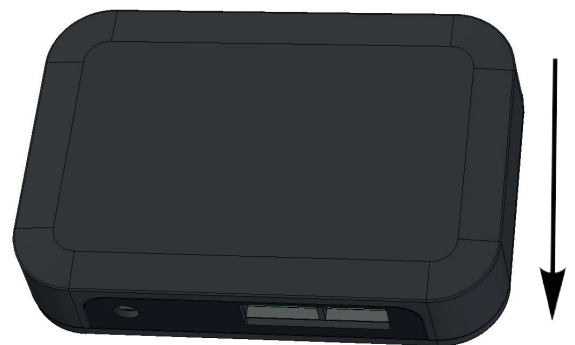

## Gebruikershandleiding FeelFine

LoRaWAN, netstroom

x 1

x 1

Let op:  
ESD-gevoelig product  
Gebruik ESD gereedschap

 **factorylab**

Versie 2.1 dec 2022

1

Kies een geschikte plek met bijvoorbeeld een metalen oppervlak en een stopcontact. Maak het oppervlak waar u de fijnstofdeter wil plaatsen vrij van stof en metaaldeeltjes.

Hang de FeelFine op 1 a 1,5 meter van de grond.

2

Hang de FeelFine aan de muur met de aansluiting naar beneden.

Sluit de meegeleverde voeding aan.  
De FeelFine start automatisch op.

3

Sensorgevens zijn terug te vinden op de achterkant van de FeelFine